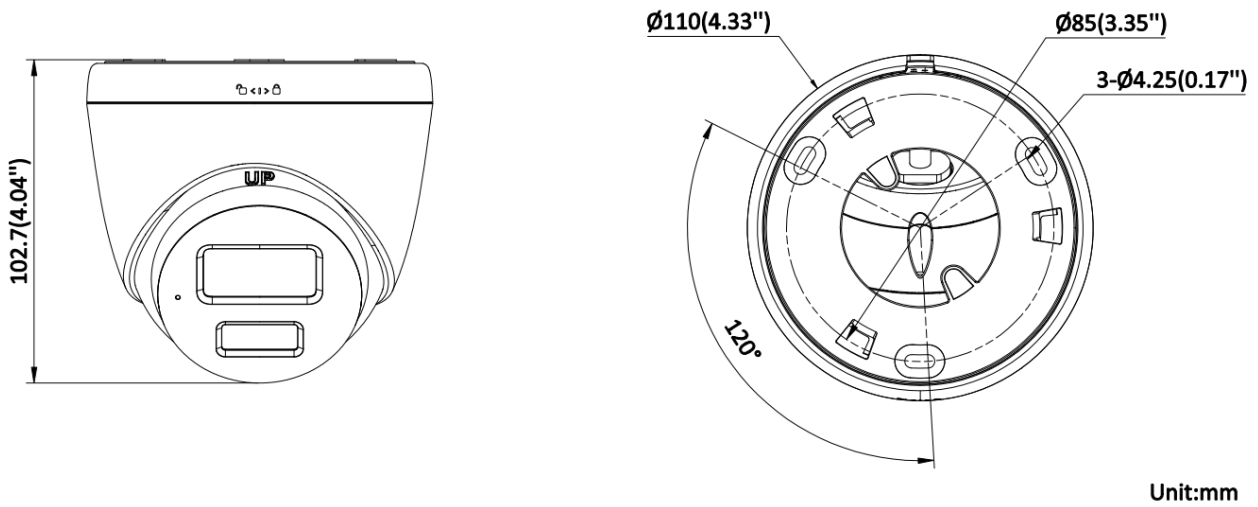

▪ Available Model

DS-2CD1363G2-LIUF/SL(2.8mm)

DS-2CD1363G2-LIUF/SL(4mm)

▪ **Dimension**

▪ **Accessory**

▪ **Optional**

DS-1272ZJ-110B Wall Mount	DS-1272ZJ-110 Wall Mount	DS-1271ZJ-110 Pendant Mount	DS-1275ZJ-SUS Vertical Pole Mount	DS-1276ZJ-SUS Corner Mount
				
DS-1280ZJ-S Junction Box	DS-1281ZJ-S Inclined Ceiling Mount	DS-2280ZJ-WA110 Junction Box	DS-2210ZJ-WA-110 Pendant Mount	DS-2200ZJ-WA-110 Wall Mount
				
DS-2200ZJ-WAJ-110 Wall Mount				
				