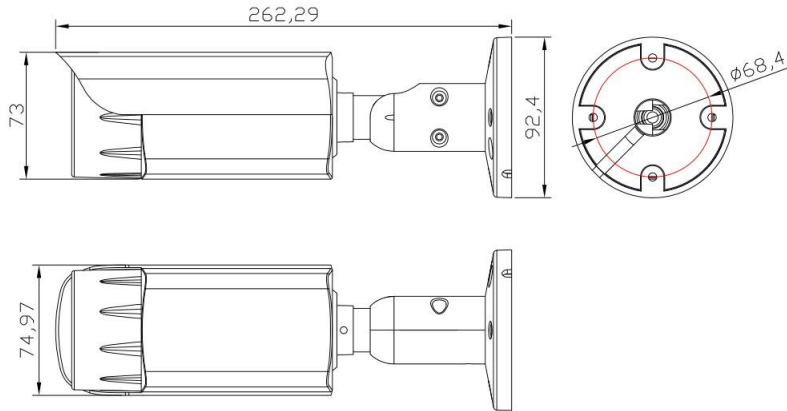

### ■ Available Model

IPY-B92804DS (2.8-12mm)

### ■ Dimension