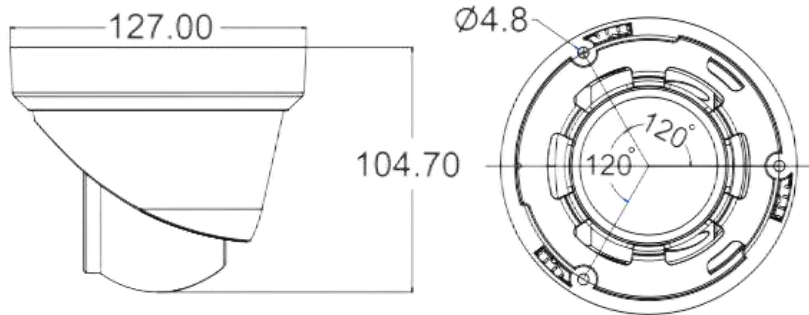

6 MP Color Vu Fixed Turret Network Camera

■ Available Model

IPY-D366VUS IPY-D368VUS (2.8/3.6mm)

■ Dimension

■ Accessory

■ Optional

ZJ-02

JB-04