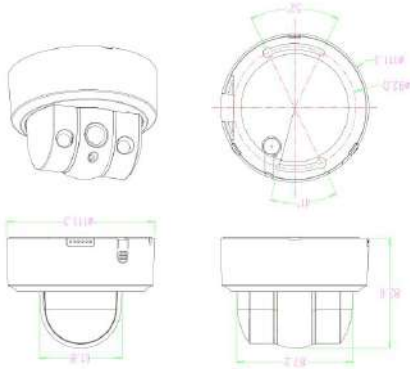

6MP UHD IR Dome IP Camera

Available Model

IPY-D286DS2R (2.8/3.6mm)

IPY-D288DS2R (2.8/3.6mm)

Dimension

Accessory

Optional

Uin Technology Co., Ltd.