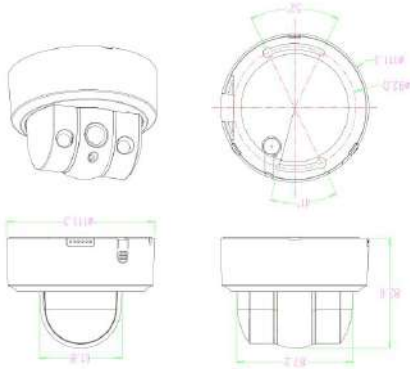

## Available Model

IPY-D286DS2R (2.8/3.6mm)

IPY-D288DS2R (2.8/3.6mm)

## Dimension