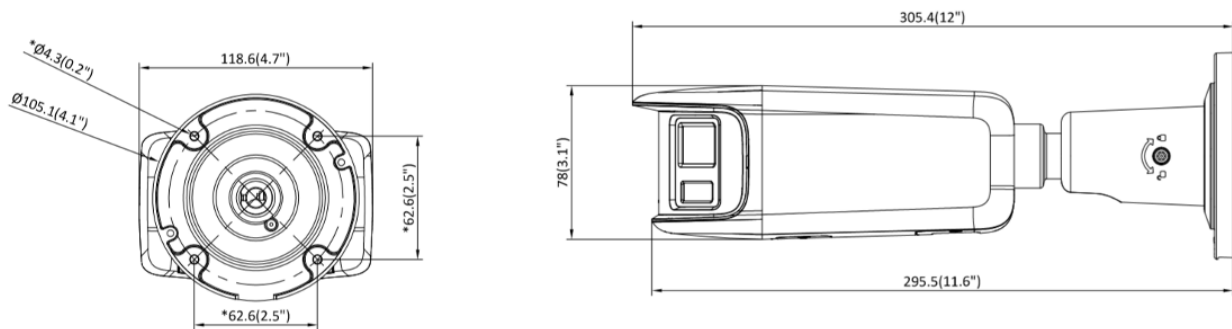

▪ Dimension

Unit: mm (inch)

▪ Accessory

▪ Optional

DS-1275ZJ-S-SUS Vertical Pole Mount	DS-1260ZJ Junction Box	DS-1276ZJ-SUS Corner Mount	DS-1260ZJ-AC#SA Junction Box	DS-1280ZJ-S Junction Box
				
DS-1275ZJ-SUS Vertical Pole Mount				