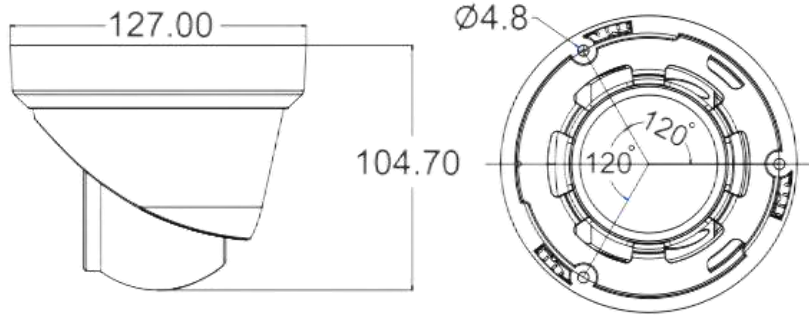

IPY-D365VUS

5 MP Color Vu Fixed Turret Network Camera

■ Available Model

IPY-D365VUS IPY-D368VUS (2.8/3.6mm)

■ Dimension

■ Accessory

■ Optional

ZJ-02