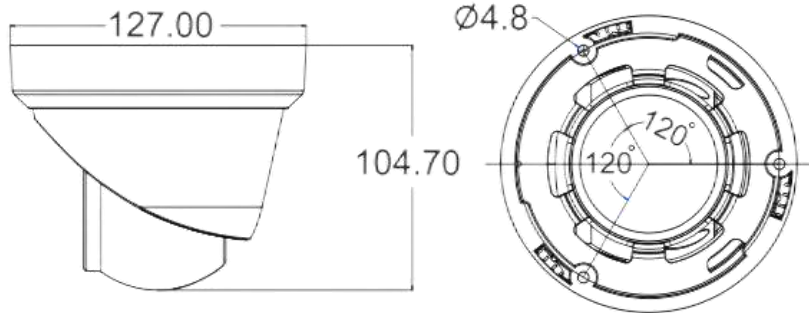

6 MP Dual LED (IR & Color Vu) Fixed Turret Network Camera

■ Available Model

IPY-D365LDS2 IPY-D366LDS2 IPY-D368LDS2 (2.8/3.6mm)

■ Dimension

■ Accessory

■ Optional

ZJ-02

JB-04