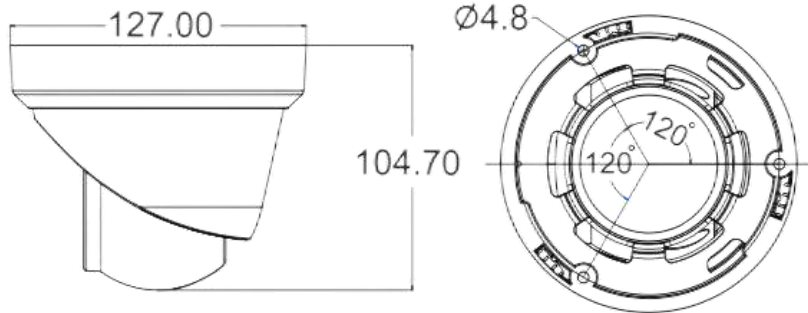

8 MP Dual LED (IR & Color Vu) Fixed Turret Network Camera

■ Available Model

IPY-D368LDS2 (2.8/3.6mm)

■ Dimension

■ Accessory

■ Optional

ZJ-02

JB-04